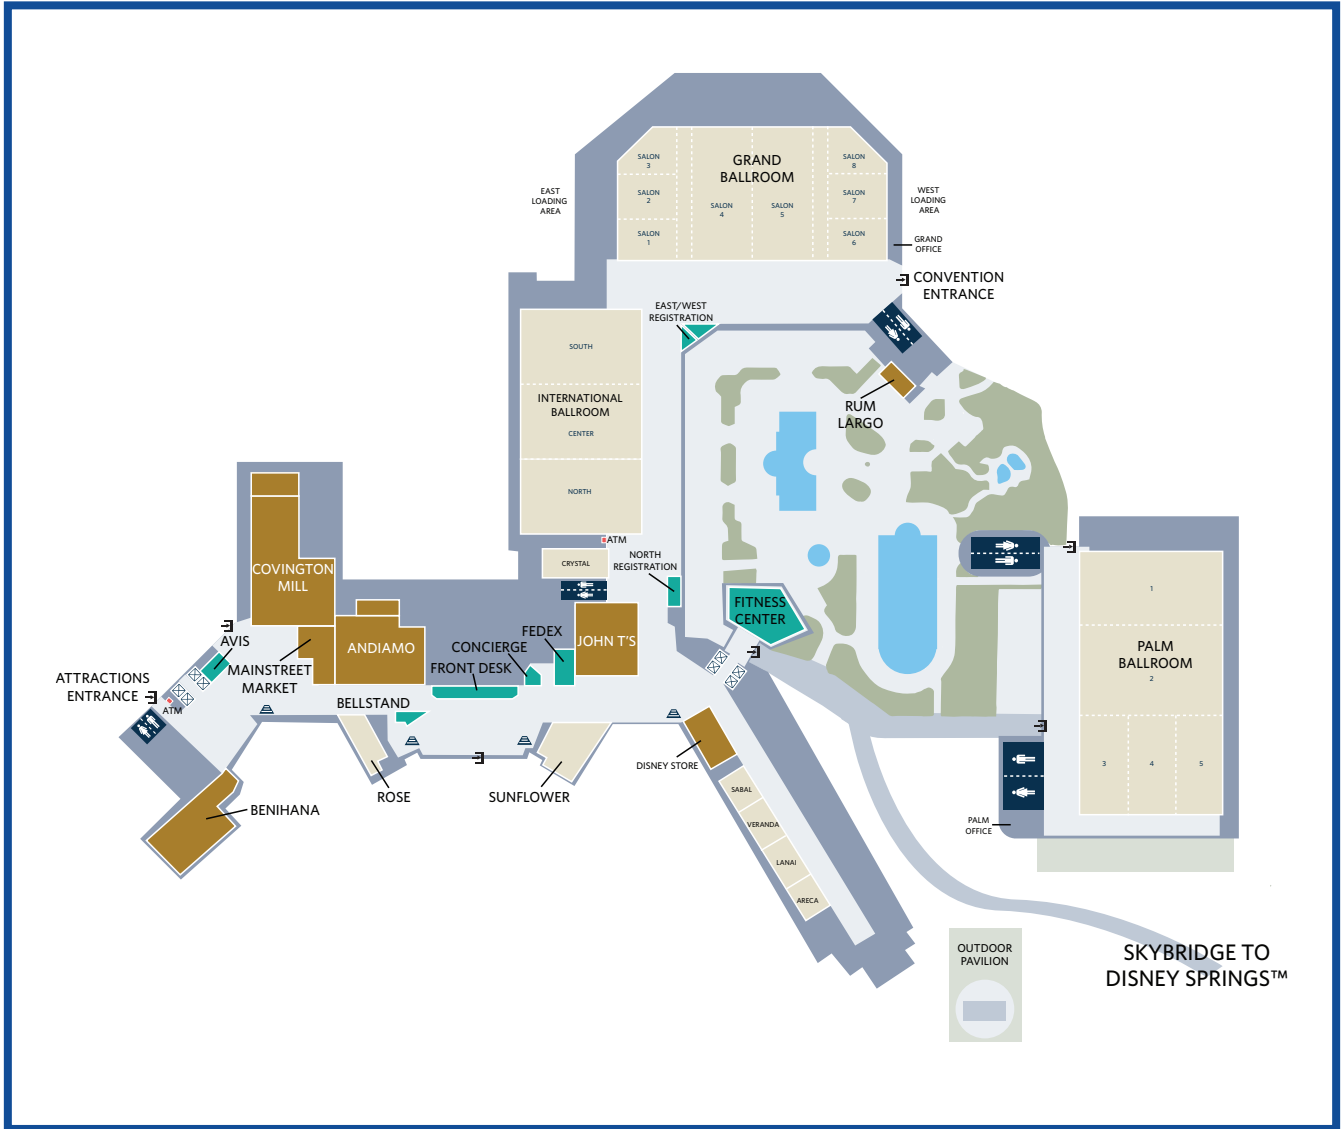

Hilton

ORLANDO LAKE BUENA VISTA

Hilton

ORLANDO LAKE BUENA VISTA

Mezzanine and Breakout Rooms Capacity Chart

Name	Area (Sq. Ft.)	Length (Ft.)	Width (Ft.)	Height (Ft.)	Theater	Classroom (2/6') (3/8')	Classroom (3/8') (4/8')	Conference	U-Shape	Reception	Banquet
Azalea	528	24	22	9	44	16	24	22	22	55	40
Begonia	506	23	22	9	44	16	24	22	22	55	40
Camellia	651	21	31	9	64	20	30	28	28	68	50
Dogwood	756	21	36	9	80	28	42	34	34	83	60
Edelweiss	703	19	37	9	54	20	30	24	24	45	30
Fuchsia	468	18	26	9	48	16	24	22	22	45	30
Gardenia	468	18	26	9	48	16	24	22	22	45	30
Hibiscus	468	18	26	9	48	16	24	22	22	45	30
Iris	468	18	26	9	48	16	24	22	22	45	30
Jasmine	468	18	26	9	48	16	24	22	22	45	30
Kahili	468	18	26	9	48	16	24	22	22	45	30
Lily	442	17	26	9	48	16	24	22	22	42	30
Magnolia	703	19	37	9	54	20	30	24	24	45	30
Narcissus	756	21	36	9	80	28	42	34	34	83	60
Orange Blossom	651	21	31	9	64	20	30	28	28	68	50
Poinsettia	506	23	22	9	44	16	24	22	22	53	40
Quince	528	24	22	9	44	16	24	22	22	55	40
Sabal	378	27	14	10	N/A	N/A	N/A	N/A	N/A	N/A	N/A
Sunflower	900	31.5	30	9	48	16	24	14	14	N/A	N/A
Veranda	702	27	26	10	48	16	24	14	14	48	30
Lanai	988	38	26	10	60	24	36	22	22	60	50
Areca	378	27	14	10	N/A	N/A	N/A	N/A	N/A	N/A	N/A
Rose	1,053	47	22	10	66	22	32	N/A	N/A	66	50

Hilton

ORLANDO LAKE BUENA VISTA