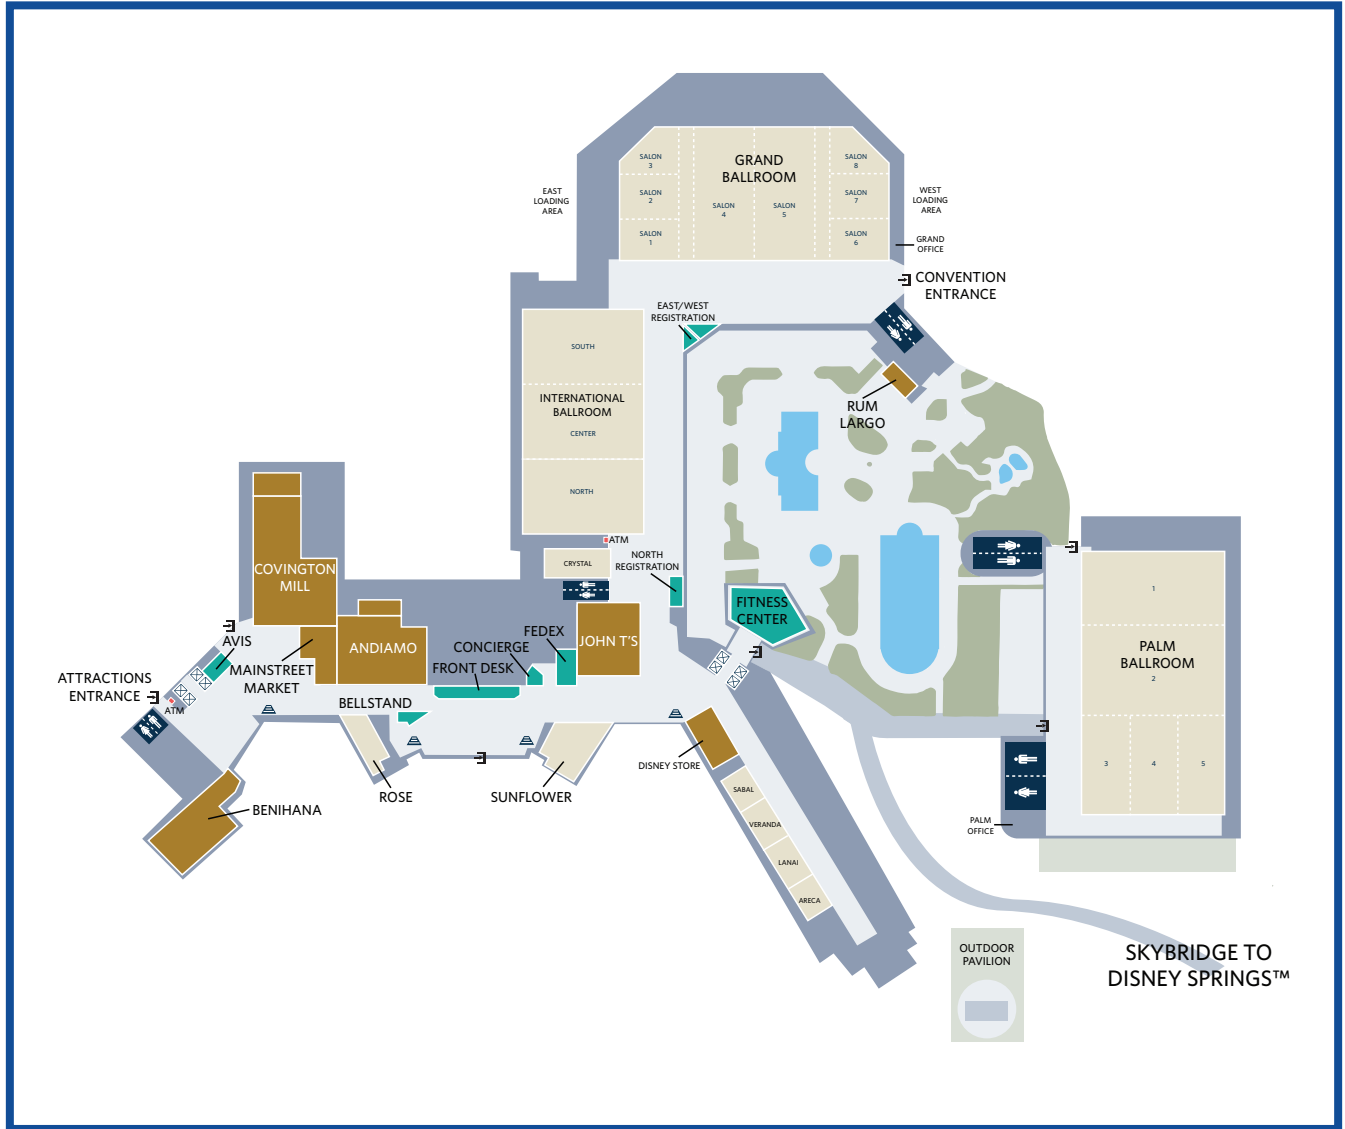

# Hilton

ORLANDO LAKE BUENA VISTA

## Mezzanine and Breakout Rooms Capacity Chart

Name	Area (Sq. Ft.)	Length (Ft.)	Width (Ft.)	Height (Ft.)	Theater	Classroom (2/6') (3/8')	Classroom (3/8') (4/8')	Conference	U-Shape	Reception	Banquet
Azalea	528	24	22	9	44	16	24	22	22	55	40
Begonia	506	23	22	9	44	16	24	22	22	55	40
Camellia	651	31	21	9	64	20	30	28	28	68	50
Dogwood	756	36	21	9	80	28	42	34	34	83	60
Edelweiss	703	37	19	9	54	20	30	24	24	45	30
Fuchsia	468	26	18	9	48	16	24	22	22	45	30
Gardenia	468	26	18	9	48	16	24	22	22	45	30
Hibiscus	468	26	18	9	48	16	24	22	22	45	30
Iris	468	26	18	9	48	16	24	22	22	45	30
Jasmine	468	26	18	9	48	16	24	22	22	45	30
Kahili	468	26	18	9	48	16	24	22	22	45	30
Lily	442	26	17	9	48	16	24	22	22	42	30
Magnolia	703	37	19	9	54	20	30	24	24	45	30
Narcissus	756	36	21	9	80	28	42	34	34	83	60
Orange Blossom	651	31	21	9	64	20	30	28	28	68	50
Poinsettia	506	23	22	9	44	16	50	22	22	53	40
Quince	528	24	22	9	44	16	50	22	22	55	40
Sabal	378	14	27	10	N/A	N/A	N/A	N/A	N/A	N/A	N/A
Sunflower	900	30	31.5	9	48	16	24	14	14	N/A	N/A
Veranda	702	27	26	10	48	16	24	14	14	48	30
Lanai	988	38	26	10	60	24	36	22	22	60	50
Areca	378	14	27	10	N/A	N/A	N/A	N/A	N/A	N/A	N/A
Rose	1,053	47	22	10	66	22	32	N/A	N/A	66	50